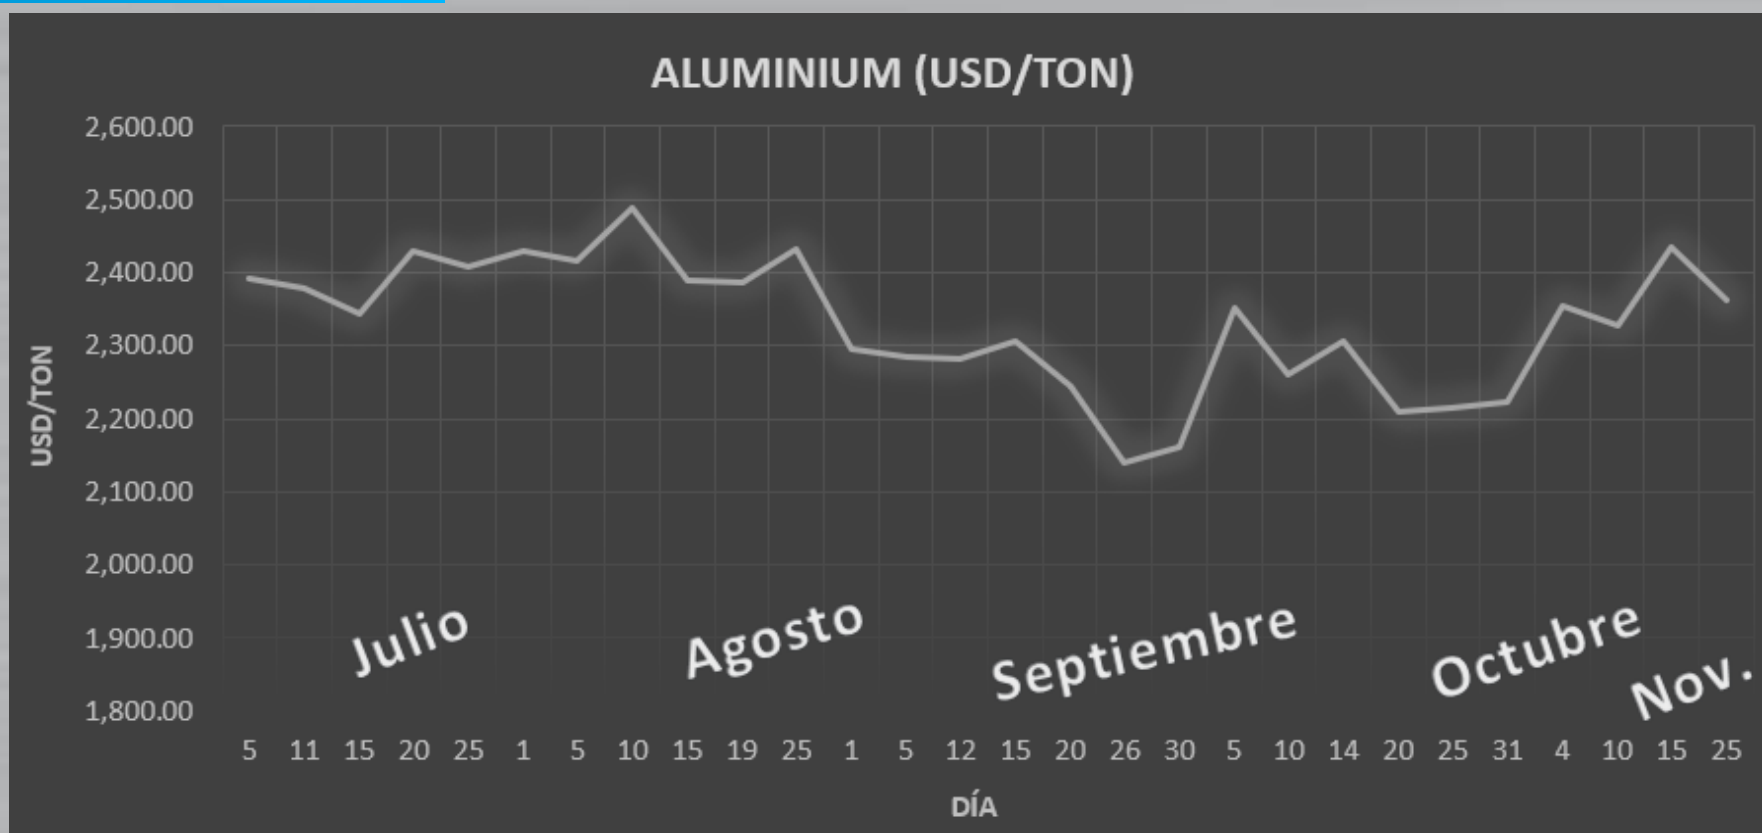

[Leer nota completa](#)

JUEVES, 01 DE DICIEMBRE DE 2022

Por favor dar clic en la imagen para consultar el [boletín COMCE](#) y accede a oportunidades comerciales, y a las noticias más importantes en materia de comercio exterior.

canalum

Cámara Nacional de la Industria del Aluminio
México

Diario Oficial de la Federación

Les compartimos el Diario Oficial de la Federación. Por favor [dar clic en la imagen](#)

JUEVES, 01 DE DICIEMBRE DE 2022

PRECIOS LME

Fuente: The London Metal Exchange

Fuente: The London Metal Exchange

JUEVES, 01 DE DICIEMBRE DE 2022

TIPO DE CAMBIO Y MEZCLA MEXICANA

Fuente: Diario Oficial de la Federación

Fuente: PEMEX