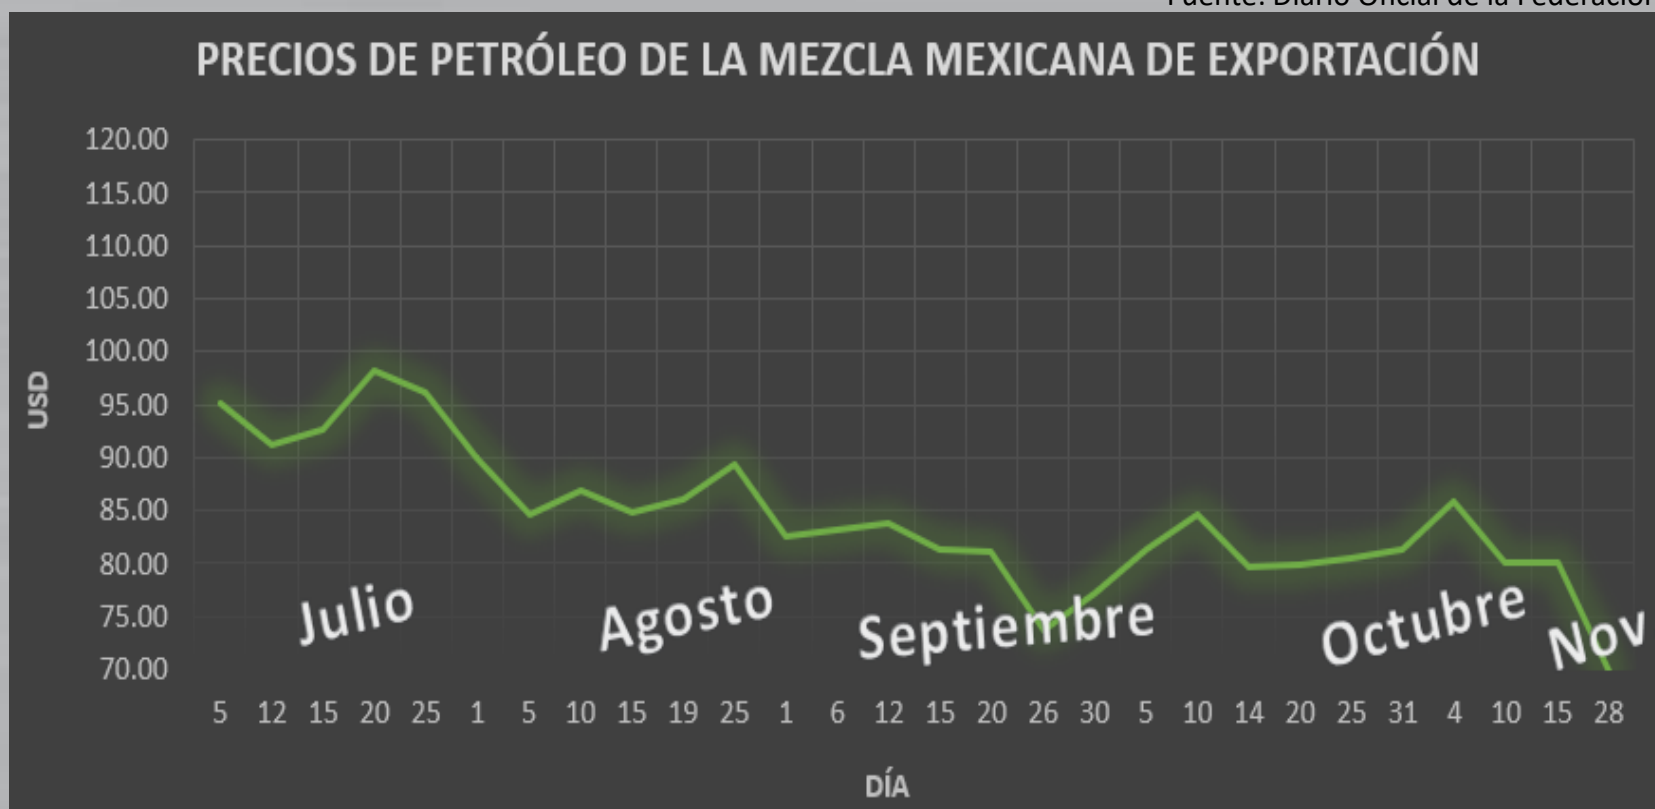

PRECIOS LME

Fuente: The London Metal Exchange

Fuente: The London Metal Exchange

JUEVES, 01 DE DICIEMBRE DE 2022

TIPO DE CAMBIO Y MEZCLA MEXICANA

Fuente: Diario Oficial de la Federación

Fuente: PEMEX