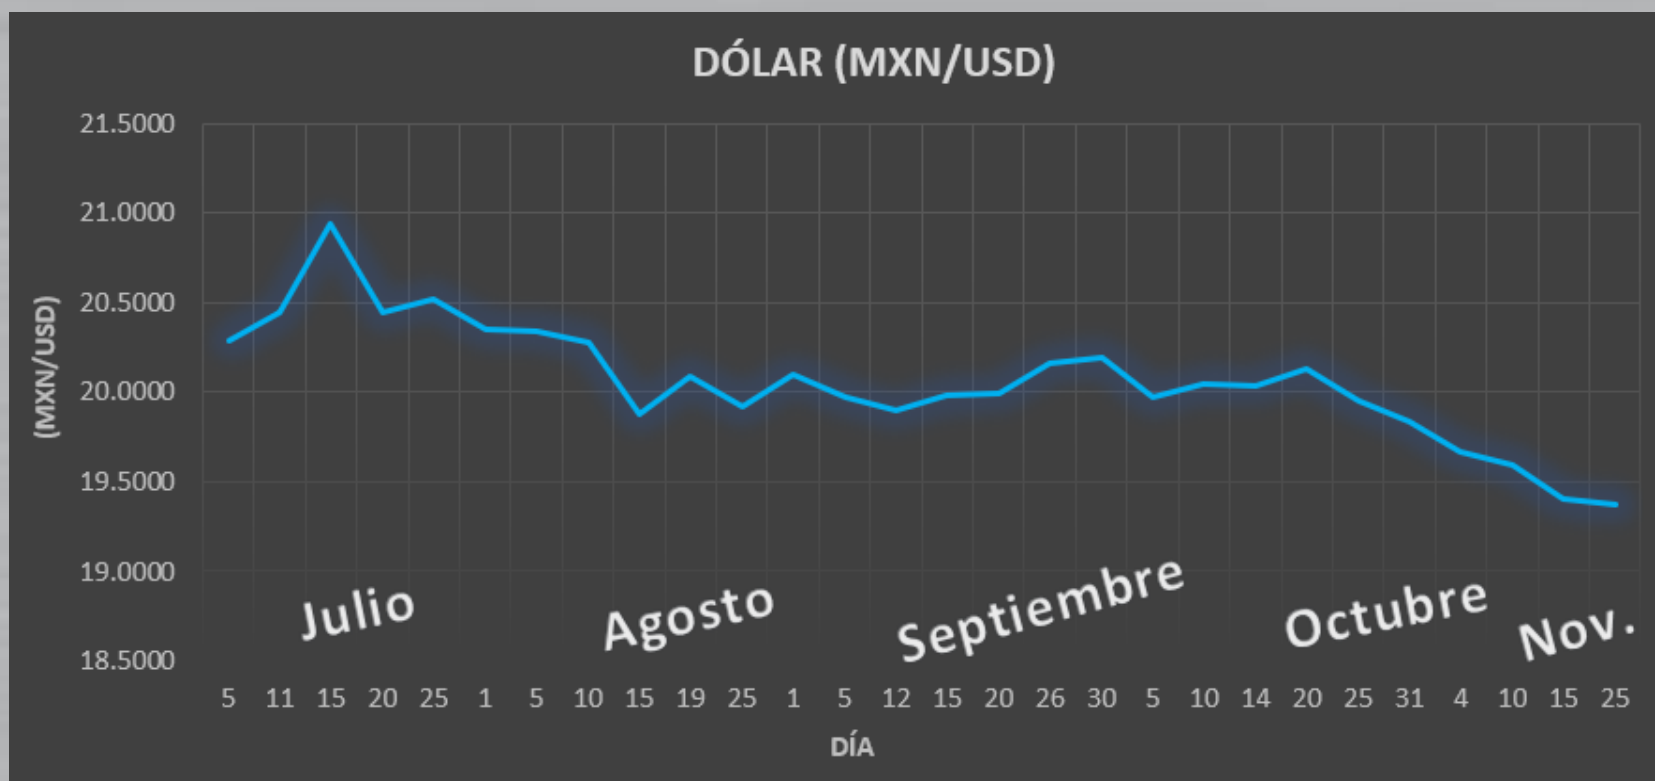

El salario mínimo en México subirá 20% en 2023

[Expansión/Noticia/México](#)

Con ello, el salario mínimo general pasará de 172 a 207 pesos diarios, mientras que para la zona fronteriza se incrementa de 260 a 312 pesos diarios.

PRECIOS LME

Fuente: The London Metal Exchange

Fuente: The London Metal Exchange

JUEVES, 01 DE DICIEMBRE DE 2022

TIPO DE CAMBIO Y MEZCLA MEXICANA

Fuente: Diario Oficial de la Federación

Fuente: PEMEX